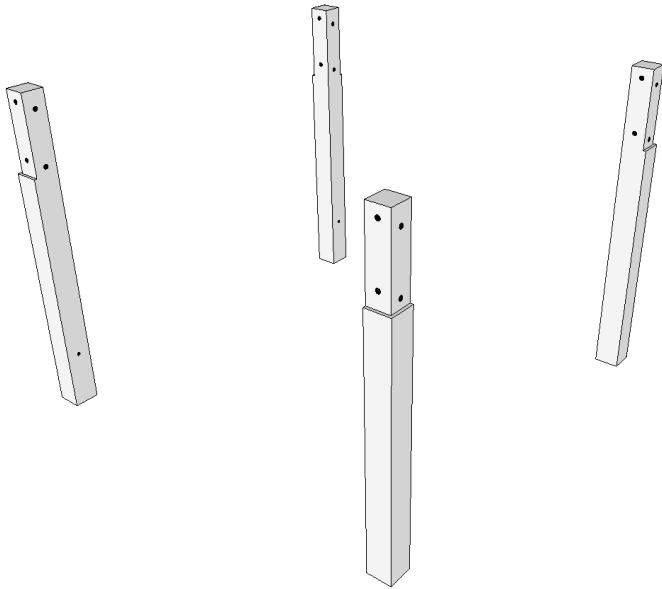

Schakel zand-watertafel  
Sand and watertable 6101205

1.

2.

Rolf Education, Mercuriusweg 14, 40151 CV Ochten,  
The Netherlands  
T 0031 (0) 344 647610  
[www.rolfeducation.nl](http://www.rolfeducation.nl)  
[export@rolf.nl](mailto:export@rolf.nl)