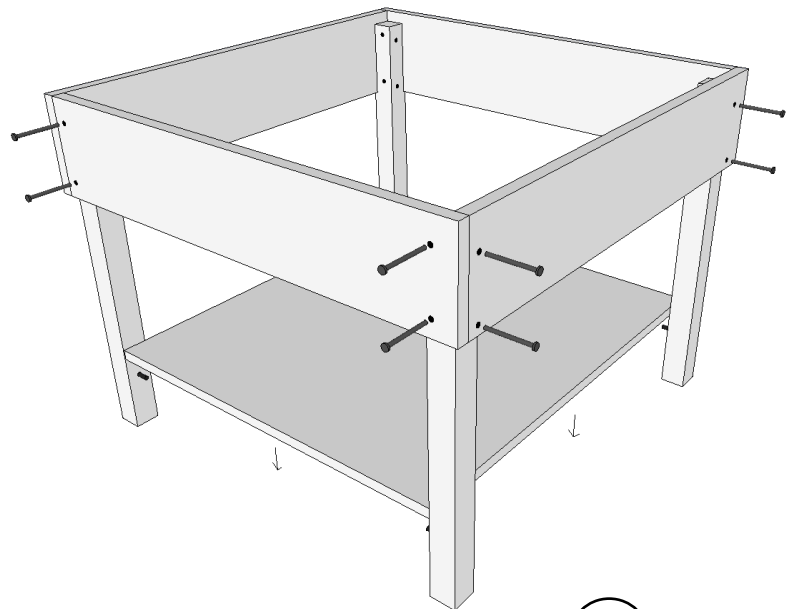

Schakel zand-watertafel  
Sand and watertable 6101205

1.

2.

Rolf Education, Mercuriusweg 14, 40151 CV Ochten,  
The Netherlands  
T 0031 (0) 344 647610  
[www.rolfeducation.nl](http://www.rolfeducation.nl)  
[export@rolf.nl](mailto:export@rolf.nl)