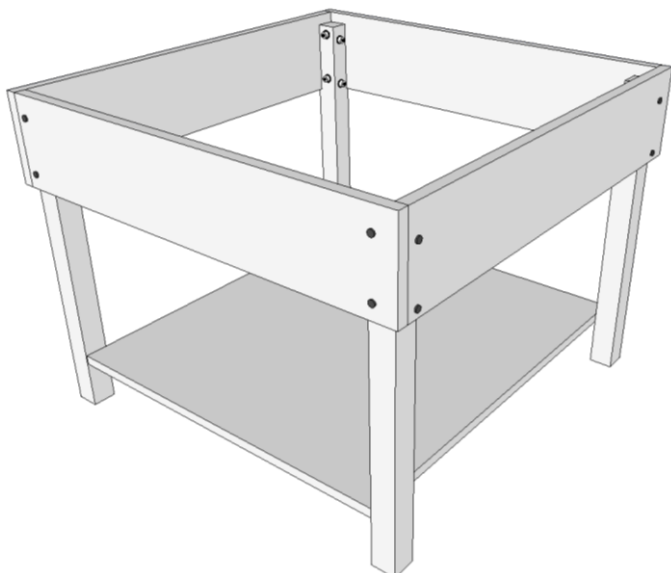

Schakel zand-watertafel  
Sand and watertable 6101205

1.

2.

Rolf Education, Mercuriusweg 14, 40151 CV Ochten,  
The Netherlands  
T 0031 (0) 344 647610  
[www.rolfeducation.nl](http://www.rolfeducation.nl)  
[export@rolf.nl](mailto:export@rolf.nl)